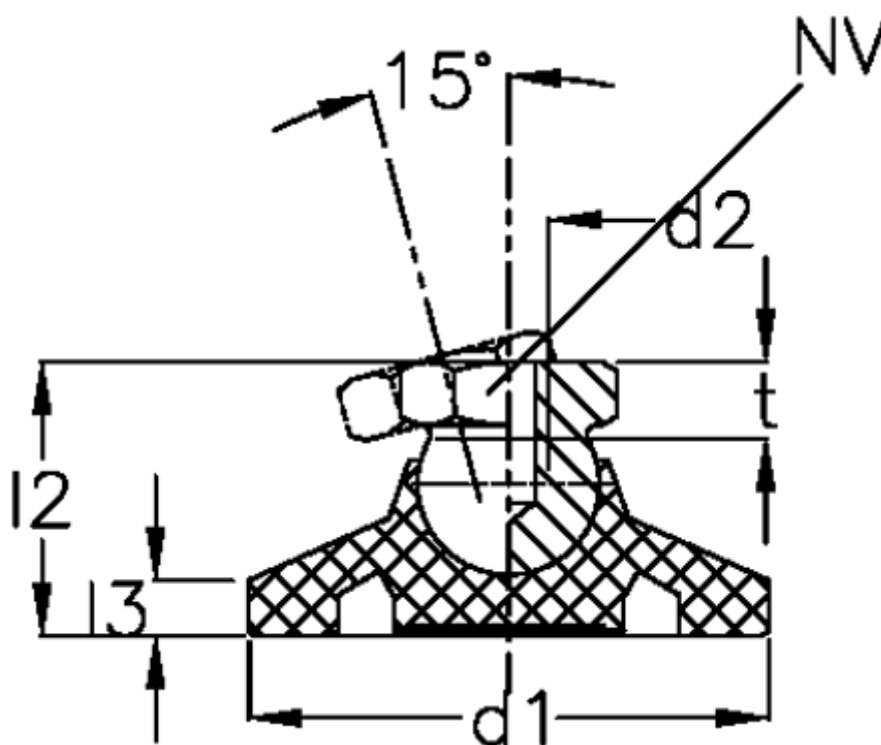

Varenummer: 20957443
Beskrivelse: E+G Justerfod
GN 343.3-32-M10-A

Mål

d1	= 32
d2	= M10
l2	= 22.5
l3	= 5.0
NV	= 15.0
Statisk belastning (N)	= 7000
t min	= 10.5